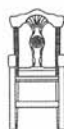

F Sillas

ref.: **055***
silla alta roseta
dim.: 44 x 44 x 103

ref.: **117***
sillón Almagro
dim.: 52 x 53 x 93

ref.: **056***
sillón alto roseta
dim.: 54 x 54 x 105

ref.: **190***
sillón Ubeda
dim.: 62 x 58 x 94

ref.: **057***
silla calada
dim.: 44 x 44 x 97

ref.: **191***
silla Ubeda
dim.: 43 x 41 x 92

ref.: **058***
sillón calado
dim.: 55 x 55 x 97

ref.: **192***
mecedora calada
dim.: 57 x 60 x 102

ref.: **059/2***
sillón 2 plazas
dim.: 99 x 50 x 95

ref.: **357***
silla alta
dim.: 44 x 44 x 103

ref.: **059/3***
sillón 3 plazas
dim.: 140 x 50 x 95

ref.: **525***
sillón Concha
dim.: 55 x 55 x 97

ref.: **116/1***
silla Almagro alta
dim.: 40 x 40 x 91

ref.: **527***
silla Concha
dim.: 43 x 43 x 90