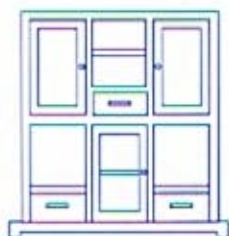

f *Pasarela* m o d u l a r

ref.: **2261/2**
módulo 2 cajones
2 puertas Pasarela
dim.: 90 x 38 x 150

ref.: **2261/3**
módulo 2 cajones
2 estantes Pasarela
dim.: 90 x 38 x 150

ref.: **4790**
módulo T.V Pasarela
dim.: 111 x 55 x 46

ref.: **4793**
mesa centro Pasarela
dim.: 120 x 70 x 46

ref.: **4795**
aparador alto Pasarela
dim.: 140 x 44 x 133