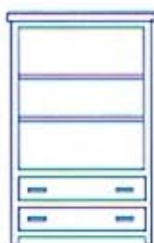

f *Pasarela* m o d u l a r

ref.: **2261/2**
módulo 2 cajones
2 puertas Pasarela
dim.: 90 x 38 x 150

ref.: **2261/3**
módulo 2 cajones
2 estantes Pasarela
dim.: 90 x 38 x 150

ref.: **4790**
módulo T.V Pasarela
dim.: 111 x 55 x 46

ref.: **4793**
mesa centro Pasarela
dim.: 120 x 70 x 46

ref.: **4795**
aparador alto Pasarela
dim.: 140 x 44 x 133