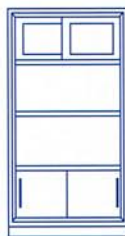

F **M**ónaco
m o d u l a r

ref.: **4950**
mesa centro Mónaco
dim.: 100 x 100 x 45

ref.: **4951**
mesa centro Mónaco
dim.: 120 x 70 x 45

ref.: **4952**
mesa rincón Mónaco
dim.: 70 x 70 x 55

ref.: **4961**
módulo 2 puertas vitrina
2 cajones Mónaco
dim.: 100 x 42 x 190

ref.: **4962/TV**
módulo 1 estante hueco
mesa T.V Mónaco
dim.: 100 x 42 x 158

ref.: **4963/4**
módulo 2 puertas estante
2 puertas pequeñas Mónaco
dim.: 100 x 42 x 190

ref.: **4990**
mesa T.V Mónaco
dim.: 88 x 55 x 55