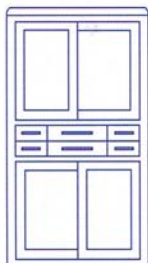

# Catedral

m o d u l a r

ref.: **4802**  
vitrina Catedral  
dim.: 110 x 44 x 202

ref.: **4805**  
libreria baja Catedral 2 cajones 2 estantes  
dim.: 55 x 44 x 141

ref.: **4809**  
módulo T.V Catedral - 1 puerta corredera  
dim.: 120 x 55 x 57

ref.: **4810**  
estante de colgar Catedral  
dim.: 120 x 31 x 24

ref.: **4811**  
mesa centro Catedral  
dim.: 120 x 70 x 46