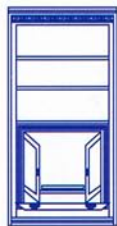

**F** **800**  
m o d u l a r

**ref.: 860**  
módulo 4 puertas  
dim.: 110 x 45 x 230

**ref.: 863**  
módulo 2 puertas  
3 estantes  
dim.: 110 x 45 x 230

**ref.: 860**  
módulo 4 puertas rejilla  
dim.: 110 x 45 x 230

**ref.: 866**  
columna separación  
dim.: 14 x 52 x 230

**ref.: 861**  
módulo 2 puertas  
3 cajones  
dim.: 110 x 45 x 230

**ref.: 867**  
columna terminal  
dim.: 14/18 x 52 x 230

**ref.: 861/1**  
módulo 3 cajones  
3 estantes  
dim.: 110 x 45 x 230

**ref.: 890**  
módulo t.v. articulado  
2 estantes  
dim.: 110 x 55/45 x 230