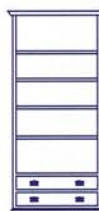

F 400

m o d u l a r

ref.: **450**
módulo 4 puertas
1 cajón
dim.: 90 x 34 x 220

ref.: **452/2**
módulo 2 puertas largas
2 cajones
dim.: 90 x 34 x 220

ref.: **450/1**
módulo 2 puertas
1 cajón
dim.: 48 x 34 x 220

ref.: **453**
módulo 2 puertas
1 cajón 3 estantes
dim.: 90 x 34 x 220

ref.: **451**
módulo 2 puertas
4 cajones
dim.: 90 x 34 x 220

ref.: **453/1**
módulo 3 estantes
1 puerta 1 cajón
dim.: 48 x 34 x 220

ref.: **451/1**
módulo 4 cajones
3 estantes
dim.: 90 x 34 x 220

ref.: **490**
módulo T.V. 2 puertas
1 cajón
dim.: 90 x 34/50 x 220

ref.: **452**
módulo 2 cajones
4 estantes
dim.: 90 x 34 x 220

ref.: **763**
silla Petro t/cliente
dim.: 44 x 44 x 97

ref.: **452/1**
módulo 2 cajones
4 estantes
dim.: 48 x 34 x 220

ref.: **960/2**
mesa redonda extensible
dim.: 110 ø/150 x 75

ref.: **H-57/1**
mesa centro Marbella
dim.: 98 x 49 x 49