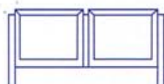

Koto

d o r m i t o r i o

ref.: **PN5100/C**
cabecero cubos 90 Koto
dim.: 104 x 7 x 100

ref.: **PN5150/3B**
bancada de 150 Koto
dim.: 158 x 200 x 35

ref.: **PN5100/1C**
cabecero cubos 105 Koto
dim.: 119 x 7 x 100

ref.: **PN5210**
mesa de noche pequeña
2 cajones Koto
dim.: 50 x 40 x 46

ref.: **PN5100/2C**
cabecero cubos 135 Koto
dim.: 149 x 7 x 100

ref.: **PN5211**
mesa de noche grande
2 cajones Koto
dim.: 70 x 40 x 50