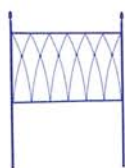

F Forja

ref.: **H-22/1**
cabecero mudejar
de 150
dim.: 160 x 5 x 140

ref.: **107/1**
cabecero celosía
de 150
dim.: 160 x 5 x 130

ref.: **H-23**
cabecero mudejar
de 90
dim.: 100 x 5 x 140

ref.: **108**
cabecero celosía
de 90
dim.: 100 x 5 x 130

ref.: **H-27**
cabecero rombos
de 135
dim.: 145 x 4 x 133

ref.: **H-55**
mesa noche
dim.: 47 x 33 x 73

ref.: **H-27/1**
cabecero rombos
de 150
dim.: 160 x 4 x 133

ref.: **H-60**
banqueta tapizada
t/cliente
dim.: 83 x 47 x 52

ref.: **H-28**
cabecero rombos
de 90
dim.: 100 x 4 x 133

ref.: **H-110**
Toallero
dim.: 53 x 21 x 90

ref.: **107**
cabecero celosía
de 135
dim.: 145 x 5 x 130