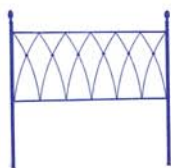

F Forja

ref.: **H-22/1**
cabecero mudejar
de 150
dim.: 160 x 5 x 140

ref.: **107/1**
cabecero celosía
de 150
dim.: 160 x 5 x 130

ref.: **H-23**
cabecero mudejar
de 90
dim.: 100 x 5 x 140

ref.: **108**
cabecero celosía
de 90
dim.: 100 x 5 x 130

ref.: **H-27**
cabecero rombos
de 135
dim.: 145 x 4 x 133

ref.: **H-55**
mesa noche
dim.: 47 x 33 x 73

ref.: **H-27/1**
cabecero rombos
de 150
dim.: 160 x 4 x 133

ref.: **H-60**
banqueta tapizada
t/cliente
dim.: 83 x 47 x 52

ref.: **H-28**
cabecero rombos
de 90
dim.: 100 x 4 x 133

ref.: **H-110**
Toallero
dim.: 53 x 21 x 90

ref.: **107**
cabecero celosía
de 135
dim.: 145 x 5 x 130