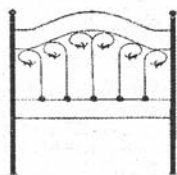

# F Forja

ref.: **H-14**  
 cabecero curvo de 135  
 dim.: 145 x 5 x 132  
*curved headboard of 53,1"*  
 dim.: 57,1 x 1,9 x 51,9"

ref.: **H-26**  
 cabecero Lucía de 90  
 dim.: 100 x 5 x 130  
*Lucía headboard of 35,4"*  
 dim.: 39,4 x 1,9 x 51,2"

ref.: **H-14/1**  
 cabecero curvo de 150  
 dim.: 160 x 5 x 132  
*curved headboard of 59"*  
 dim.: 62,9 x 1,9 x 51,9"

ref.: **H-101**  
 cabecero Calatrava de 135  
 dim.: 144 x 4 x 140  
*Calatrava headboard of 53,1"*  
 dim.: 56,7 x 1,6 x 55,1"

ref.: **H-15**  
 cabecero curvo de 90  
 dim.: 100 x 5 x 132  
*curved headboard of 35,4"*  
 dim.: 39,4 x 1,9 x 51,9"

ref.: **H-101/1**  
 cabecero Calatrava de 150  
 dim.: 159 x 4 x 140  
*Calatrava headboard of 59"*  
 dim.: 62,6 x 1,6 x 55,1"

ref.: **H-25**  
 cabecero Lucía de 135  
 dim.: 145 x 5 x 130  
*Lucía headboard of 53,1"*  
 dim.: 57,1 x 1,9 x 51,2"

ref.: **H-102**  
 cabecero Calatrava de 90  
 dim.: 99 x 4 x 140  
*Calatrava headboard of 35,4"*  
 dim.: 38,9 x 1,6 x 55,1"