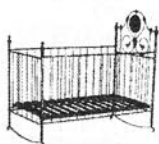

F Forja

ref.: H-12
cuna c/somier
dim.: 130 x 71 x 120

ref.: H-21
espejo San Antonio
con luna
dim.: 99 x 3 x 114

ref.: H-34
repisa 3 colgaderos
dim.: 87 x 27 x 45

ref.: H-31
percha 3 colgaderos
dim.: 45 x 12 x 12

ref.: H-42
estantería
dim.: 85 x 41 x 185

ref.: H-32
percha 5 colgaderos
dim.: 94 x 12 x 12

ref.: H-51
consola San Antonio
dim.: 116 x 41 x 80

ref.: H-33
repisa 2 colgaderos
dim.: 58 x 27 x 45

ref.: H-109
perchero
dim.: 76 x 34 x 194