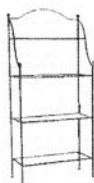

F Forja

ref.: H-12
cuna c/somier
dim.: 130 x 71 x 120

ref.: H-21
espejo San Antonio
con luna
dim.: 99 x 3 x 114

ref.: H-34
repisa 3 colgaderos
dim.: 87 x 27 x 45

ref.: H-31
percha 3 colgaderos
dim.: 45 x 12 x 12

ref.: H-42
estantería
dim.: 85 x 41 x 185

ref.: H-32
percha 5 colgaderos
dim.: 94 x 12 x 12

ref.: H-51
consola San Antonio
dim.: 116 x 41 x 80

ref.: H-33
repisa 2 colgaderos
dim.: 58 x 27 x 45

ref.: H-109
perchero
dim.: 76 x 34 x 194