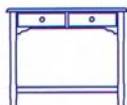

f **O** *riente*
d o r m i t o r i o

ref.: 116/1*
silla Almagro alta
dim.: 41 x 40 x 91

*Opción tapizado con tela cliente

ref.: 248
estantería 5 entrepapeños
dim.: 110 x 38 x 200

ref.: 225/C
cabecero tapizado 90
dim.: 98 x 116

ref.: 382
mesa escritorio
dim.: 100 x 49 x 76

ref.: 225/1C
cabecero tapizado 105
dim.: 113 x 116

ref.: 390
estantería colgar
dim.: 80 x 24 x 85

ref.: 225/2C
cabecero tapizado 135
dim.: 143 x 116

ref.: 847
mesa noche 1 cajón
dim.: 50 x 36 x 57