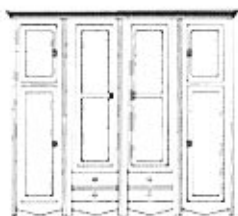

F *Niza*
d o r m i t o r i o

ref.: 4680

armario 6 puertas 4 cajones Niza
dim.: 240 x 54 x 206

ref.: 4680/1

módulo ropero 2 puertas Niza
dim.: 59 x 54 x 206

ref.: 4680/2

módulo ropero 1 puerta 2 cajones Niza
dim.: 59 x 54 x 206