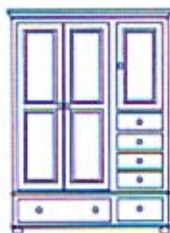

F *Luisiana*
d o r m i t o r i o

ref.: 121
chifonier Luisiana
dim.: 90 x 40 x 126

ref.: 368/3
ropero 3 puertas
6 cajones Luisiana
dim.: 170 x 60 x 200

ref.: 230/C
cabecero de 90 Luisiana
dim.: 98 x 116

ref.: 368/2
ropero 2 puertas
5 cajones Luisiana
dim.: 105 x 53 x 188

ref.: 230/1C
cabecero de 105 Luisiana
dim.: 113 x 116

ref.: 4303
cómoda 4
cajones Luisiana
dim.: 100 x 50 x 75

ref.: 230/2C
cabecero de 135 Luisiana
dim.: 143 x 116

ref.: 4304
mesa noche 3
cajones Luisiana
dim.: 60 x 40 x 55

ref.: 230/3C
cabecero de 150 Luisiana
dim.: 158 x 116
Luisiana headboard of 59"
dim.: 62,2 x 45,6"