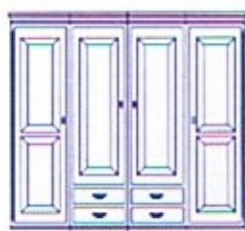

Añoranza

d o r m i t o r i o

ref.: 770
cómoda Añoranza
dim.: 118 x 53 x 110

ref.: 775/3C
cabecero
de 150 Añoranza
dim.: 170 x 116

ref.: 772
mesa noche Añoranza
dim.: 54 x 40 x 60

ref.: 775/2
cama
de 135 Añoranza
dim.: 155 x 201 x 116

ref.: 775/C
cabecero
de 90 Añoranza
dim.: 110 x 116

ref.: 775/3
cama
de 150 Añoranza
dim.: 170 x 201 x 116

ref.: 775/1C
cabecero
de 105 Añoranza
dim.: 125 x 116

ref.: 777
chifonier Añoranza
dim.: 88 x 48 x 126

ref.: 775/2C
cabecero
de 135 Añoranza
dim.: 155 x 116

ref.: 781
marco con espejo Añoranza
dim.: 90 x 9 x 90

ref.: 780
ropero Añoranza
dim.: 217 x 60 x 205