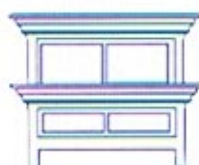

Añoranza

d o r m i t o r i o

ref.: 770
cómoda Añoranza
dim.: 118 x 53 x 110

ref.: 775/3C
cabecero
de 150 Añoranza
dim.: 170 x 116

ref.: 772
mesa noche Añoranza
dim.: 54 x 40 x 60

ref.: 775/2
cama
de 135 Añoranza
dim.: 155 x 201 x 116

ref.: 775/C
cabecero
de 90 Añoranza
dim.: 110 x 116

ref.: 775/3
cama
de 150 Añoranza
dim.: 170 x 201 x 116

ref.: 775/1C
cabecero
de 105 Añoranza
dim.: 125 x 116

ref.: 777
chifonier Añoranza
dim.: 88 x 48 x 126