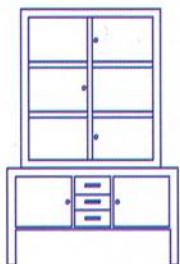

^F **R**esolana c o m e d o r

ref.: **4712**
mesa comedor Duelas de 160
dim.: 160 x 90 x 78

ref.: **4712/1**
mesa comedor Duelas de 140
dim.: 140 x 90 x 78

ref.: **4750**
vitrina Resolana
dim.: 152 x 51 x 200

ref.: **4751**
aparador Resolana
dim.: 190 x 51 x 74

ref.: **4755**
Silla Resolana tapizada t/cliente
dim.: 43 x 42 x 89